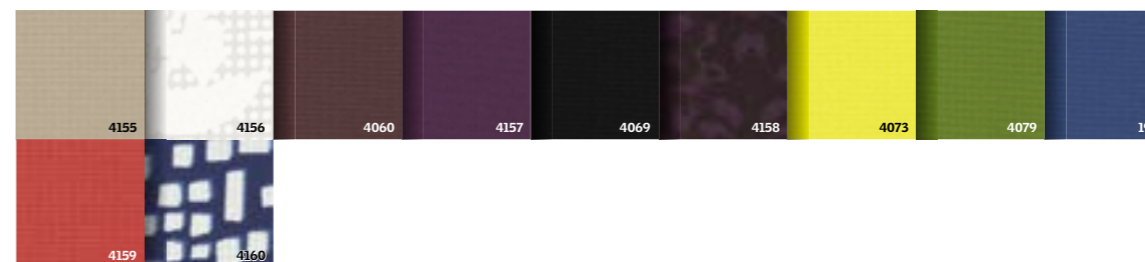

Price Group 1

Price Group 2

Order your
VELUX blinds and
shutters online at
veluxblindsdirect.co.uk

Check your data plate to find the type and size of your roof window model.

	55x70	55x78	55x98	55x118	78x98	66x118	70x118	78x118	78x140	134x98	94x140	114x118	94x98	94x160	134x140
Current size	CK01	CK02	CK04	CK06	MK04	FK06		MK06	MK08	UK04	PK08	SK06	PK04	PK10	UK08
2002-2013	C01	C02	C04	C06	M04	F06		M06	M08	U04	P08	S06	P04	P10	U08
1992-2001	101	102	104		304	206		306	308	804		606		410	808
Before 1992	9		6		1		5		2	7		4		3	8